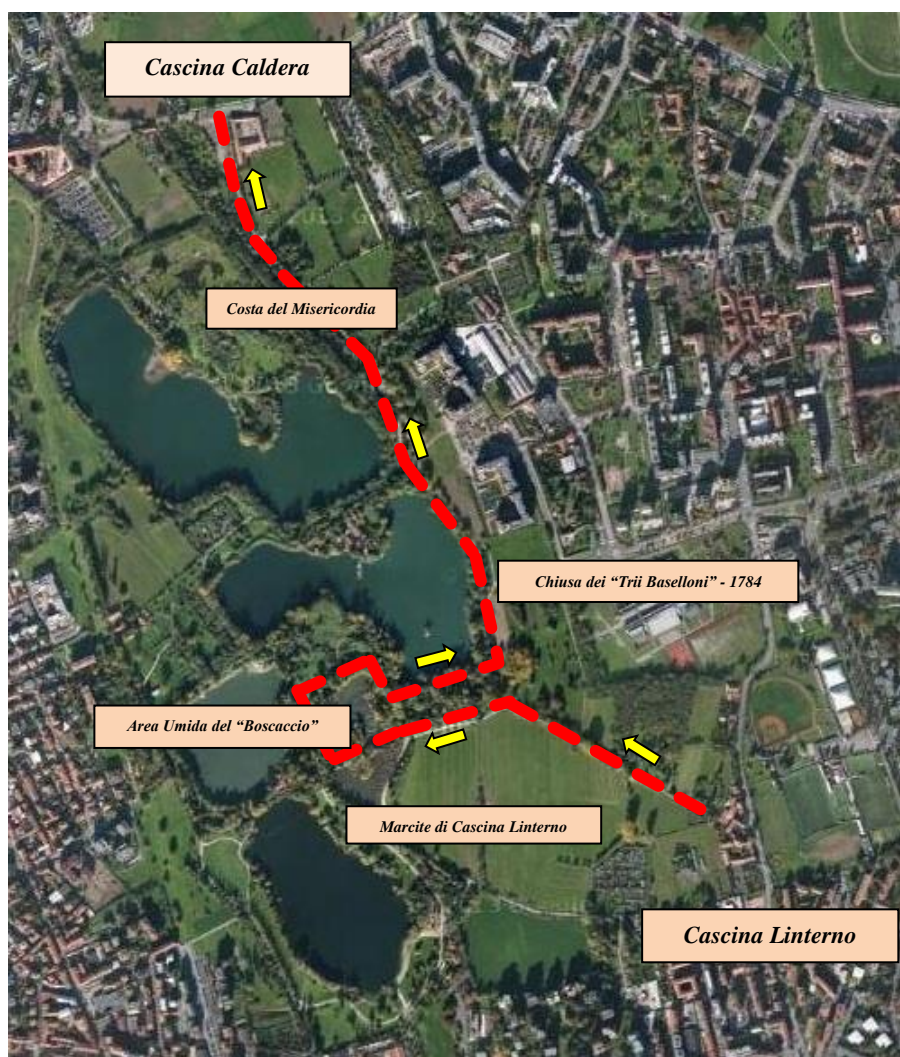

Amici Cascina Linterno

Con il Patrocinio del Consiglio di Zona 7

Apicoltura Veca

Ciboprossimo

Associazione Cascine Milano

L'Associazione Amici Cascina Linterno, nell'ambito della Manifestazione "Cascine Aperte 2015" promossa dall'Associazione Cascine Milano, dal Comune di Milano e dal Distretto Agricolo Milanese, invita tutta la Cittadinanza ad una giornata nel Borgo di Cascina Linterno e nel Parco delle Cave alla scoperta dell'AgriCultura

Cascine Aperte 2015

"Per Marcite, Fontanili, Cascine, Laghi, Boschi e Prati"

Sabato 30 Maggio 2015 - Ore 10 - Dalla Linterno alla Linterno

Domenica 31 Maggio 2015 - Ore 10 - Dalla Linterno alla Caldera

Visite guidate alla scoperta dell'AgriCultura con il Laboratorio del Miele "E.V.A." di Corte Proverbio, le Marcite di Cascina Linterno, la Coltivazione Sperimentale del Grano Saraceno, la Settecentesca Chiusa dei "Trii Baselloni", il sistema delle Acque e le bellissime Aree Naturalistiche del Parco delle Cave.

A cura degli Amici Cascina Linterno in collaborazione con Apicoltura Veca e Ciboprossimo

Appuntamento presso la Chiesetta di Cascina Linterno (Via F.lli Zoia, 194) o alla Cascina Corte del Proverbio del Borgo Linterno (Via F.lli Zoia, 190) - Ingresso da Via F.lli Zoia 190 o dal Parco in fondo a Via Barocco.

(MM1 ed Autobus 49, 78, 63 e 67)

Partecipazione libera e gratuita

Il percorso della Visita Guidata dalla Linterno alla Caldera - www.google.maps.com

I lavori di restauro conservativo in corso a Cascina Linterno