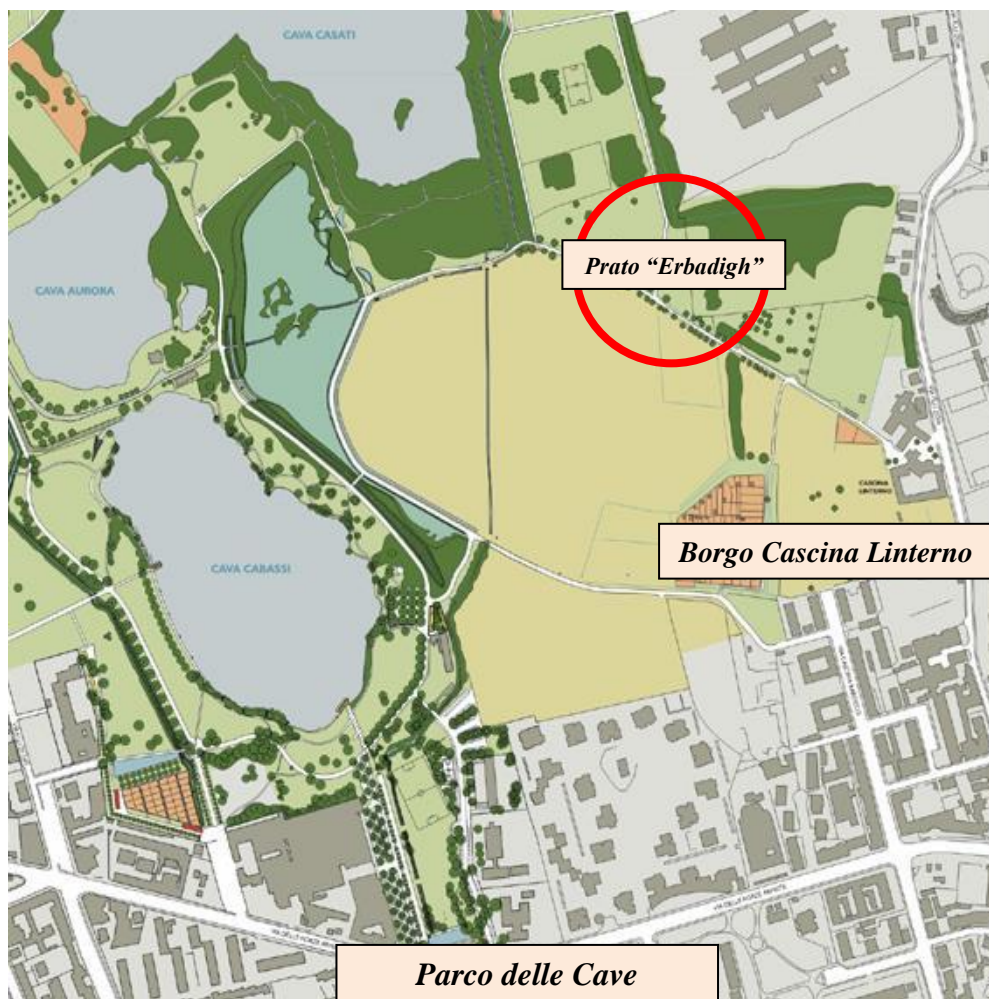

Le piantine, ordinate in piccoli covoni, verranno fatte essiccare per una settimana in luogo riparato e protetto per la successiva "battitura" con selezione dei semi migliori da destinare alla semina in Valcamonica ed in Valtellina.

Al Prato "Erbadigh" del Parco delle Cave

Operazione "Grano Saraceno"

E' arrivato il momento del raccolto!

Domenica 28 Giugno 2015 – Ore 10 - Mietitura manuale e preparazione dei covoni
Domenica 5 Luglio 2015 – Ore 10 - Battitura, pulizia e vagliatura dei semi

Appuntamento alle 9,30 presso Cascina Corte del Proverbio nel Borgo Linterno
Ingresso da Via F.lli Zoia 190 o dal Parco delle Cave in fondo a Via Barocco.
(MM1 ed Autobus 49, 78, 63 e 67)

Partecipazione libera e gratuita
Gradita prenotazione inviando una mail a : progetto.agricultura@libero.it