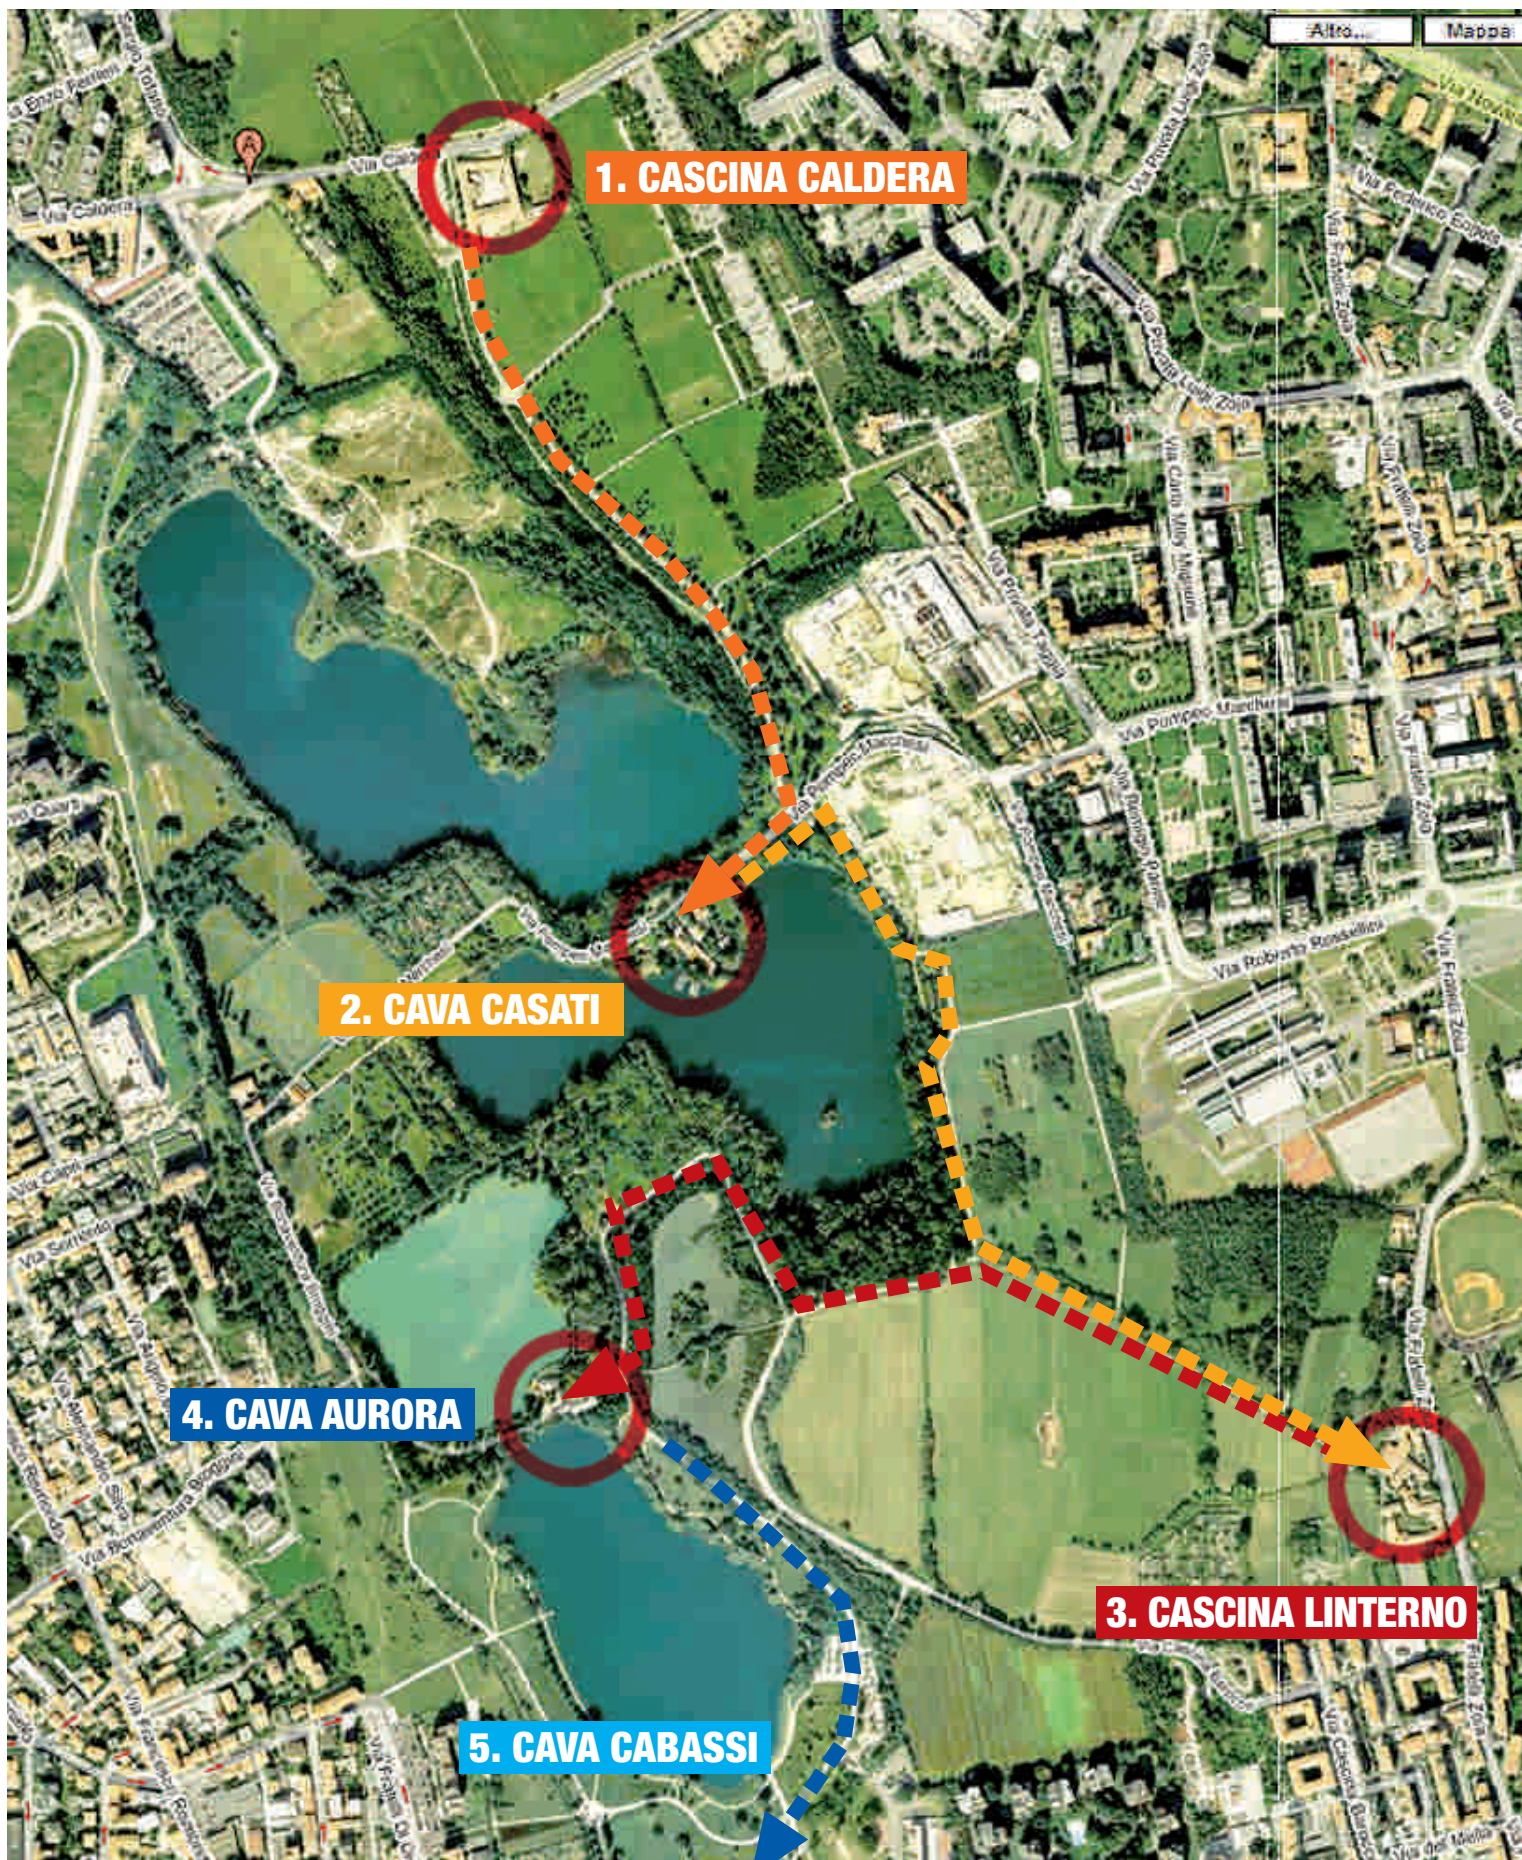

# MM SAN LEONARDO

## MM BISCEGLIE

### PROGRAMMA

MM SAN LEONARDO ore 10  
1. CASCINA CALDERA ore 10.30  
2. CAVA CASATI ore 11

3. CASCINA LINTERNO ore 11.30  
4. CAVA AURORA ore 12.30  
5. CAVA CABASSI