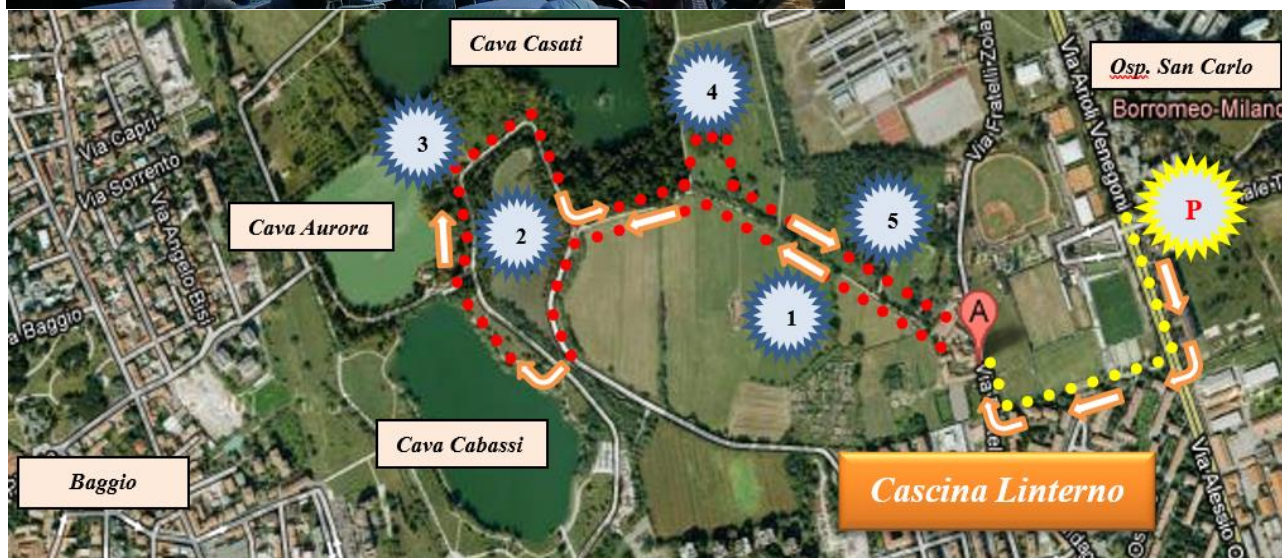

L'Orchestra Giovani della Civica Scuola di Musica "Claudio Abbado" alla Lusiroeula 2019

"... L'Orchestra dei Giovani della Civica Scuola di Musica Claudio Abbado è stata fondata da Carlo De Martini nel 1991. Giunta al ventottesimo anno di attività, è formata dagli allievi di strumento ad arco iscritti alla fase pre accademica, che vi partecipano volontariamente. L'età varia generalmente dai 9 ai 17/18 anni. L'attività in Orchestra arricchisce la formazione dei giovanissimi strumentisti attraverso le prime esperienze di lavoro d'insieme e costituisce un insostituibile strumento di sviluppo delle capacità indispensabili al musicista professionista: ascolto, consapevolezza dei propri e altrui limiti e capacità, duttilità, disponibilità al cambiamento, senso di collaborazione. Aspetti fondamentali che si accompagnano naturalmente alla conoscenza del repertorio e delle tecniche della musica d'insieme. Molteplici le collaborazioni con gruppi corali e con solisti. L'Orchestra ha un organico variabile, tra i 20 e i 30 musicisti, che ogni anno si ricompone con l'ingresso di nuovi giovanissimi studenti..."

**Mercoledì 22 Maggio 2019 - Ore 20,45 – Aia di Cascina Linterno
Via Fratelli Zoia, 194 - Parco delle Cave - Milano**

L'Orchestra dei Giovani "Claudio Abbado" alla Lusiroeula 2018. Percorso e ubicazione dei Parcheggi per la Lusiroeula 2019 del Parco delle Cave

Da Cascina Linterno (A) raggiungeremo la Marcita (1), l'Area Umida (2) e la "Cabina Elettrica (3) dopo aver costeggiato Cava Cabassi e Cava Aurora. Proseguendo nella strada sterrata, al Bivio del Boscaccio (area ginnica), piegheremo a sinistra per tornare verso Linterno (A) attraverso il "Vivaio Nuovo-Prati Rossellini" (4) ed il "Vivaio Vecchio - Prato del Falò" (5)

La "Lusiroeula di Cascina Linterno e del Parco delle Cave" aderisce al programma "Le Notte Magiche della Campagna Milanese"
L'intero programma è consultabile sul sito: www.campomyland.it - Coordinamento: **Campo!** - Università di Milano_campagna