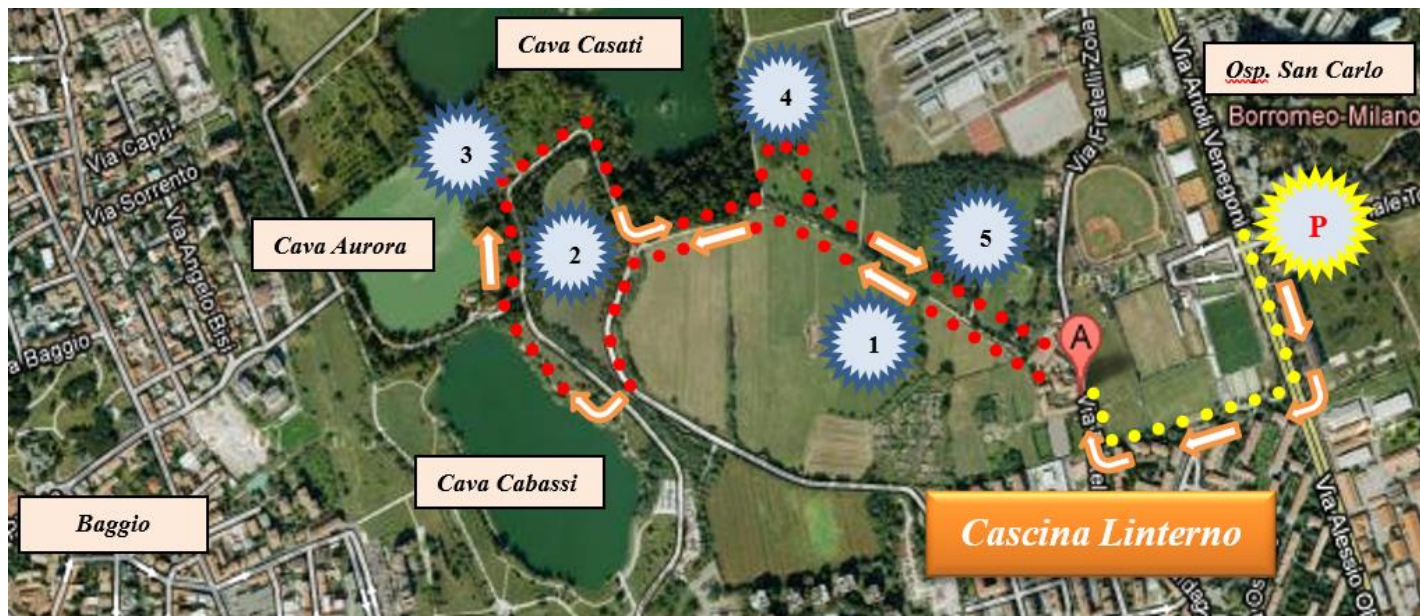

Rosario Pantaleo presenta "Taccuino d'ombre" l'ultima fatica letteraria di Davide Van De Sfroos

"... Lui è Davide Van De Sfroos che recentemente ha scritto un libro ("Ladri di foglie") ed ha intrapreso un tour nei teatri ("Tour de Nocc"). Entrambe le attività hanno riscosso un buon riscontro di pubblico. Ma non contento l'artista "Laghèe" ha ora annunciato il suo tour estivo ("VanTour2019") ed ha pubblicato un nuovo libro dal titolo "Taccuino d'ombre", pubblicato da "La nave di Teseo". Sarà un'occasione importante ed imperdibile per incontrare uno degli autori più originali apparsi sulla scena musicale italiana dell'ultimo ventennio. Un appuntamento imperdibile per ascoltare l'artista ed acquistare il libro con dedica ..."

**Mercoledì 5 Giugno 2019 - Ore 20,45 – Aia di Cascina Linterno
Via Fratelli Zoia, 194 - Parco delle Cave - Milano**

Davide Van De Sfroos (Foto di Giuliano Ruggeri)- Percorso e ubicazione dei Parcheggi per la 18.a Edizione della Lusiroeula di Cascina Linterno e del Parco delle Cave

Da Cascina Linterno (A) raggiungeremo la Marcita (1), l'Area Umida (2) e la "Cabina Elettrica (3) dopo aver costeggiato Cava Cabassi e Cava Aurora. Proseguendo nella strada sterrata, al Bivio del Boscaccio (area ginnica), piegheremo a sinistra per tornare verso Linterno (A) attraverso il "Vivaio Nuovo-Prati Rossellini" (4) ed il "Vivaio Vecchio - Prato del Falò" (5)

La "Lusiroeula di Cascina Linterno e del Parco delle Cave" aderisce al programma "Le Notte Magiche della Campagna Milanese"
L'intero programma è consultabile sul sito: www.campomyland.it - Coordinamento: **Campo!** - Università di Milano_campagna